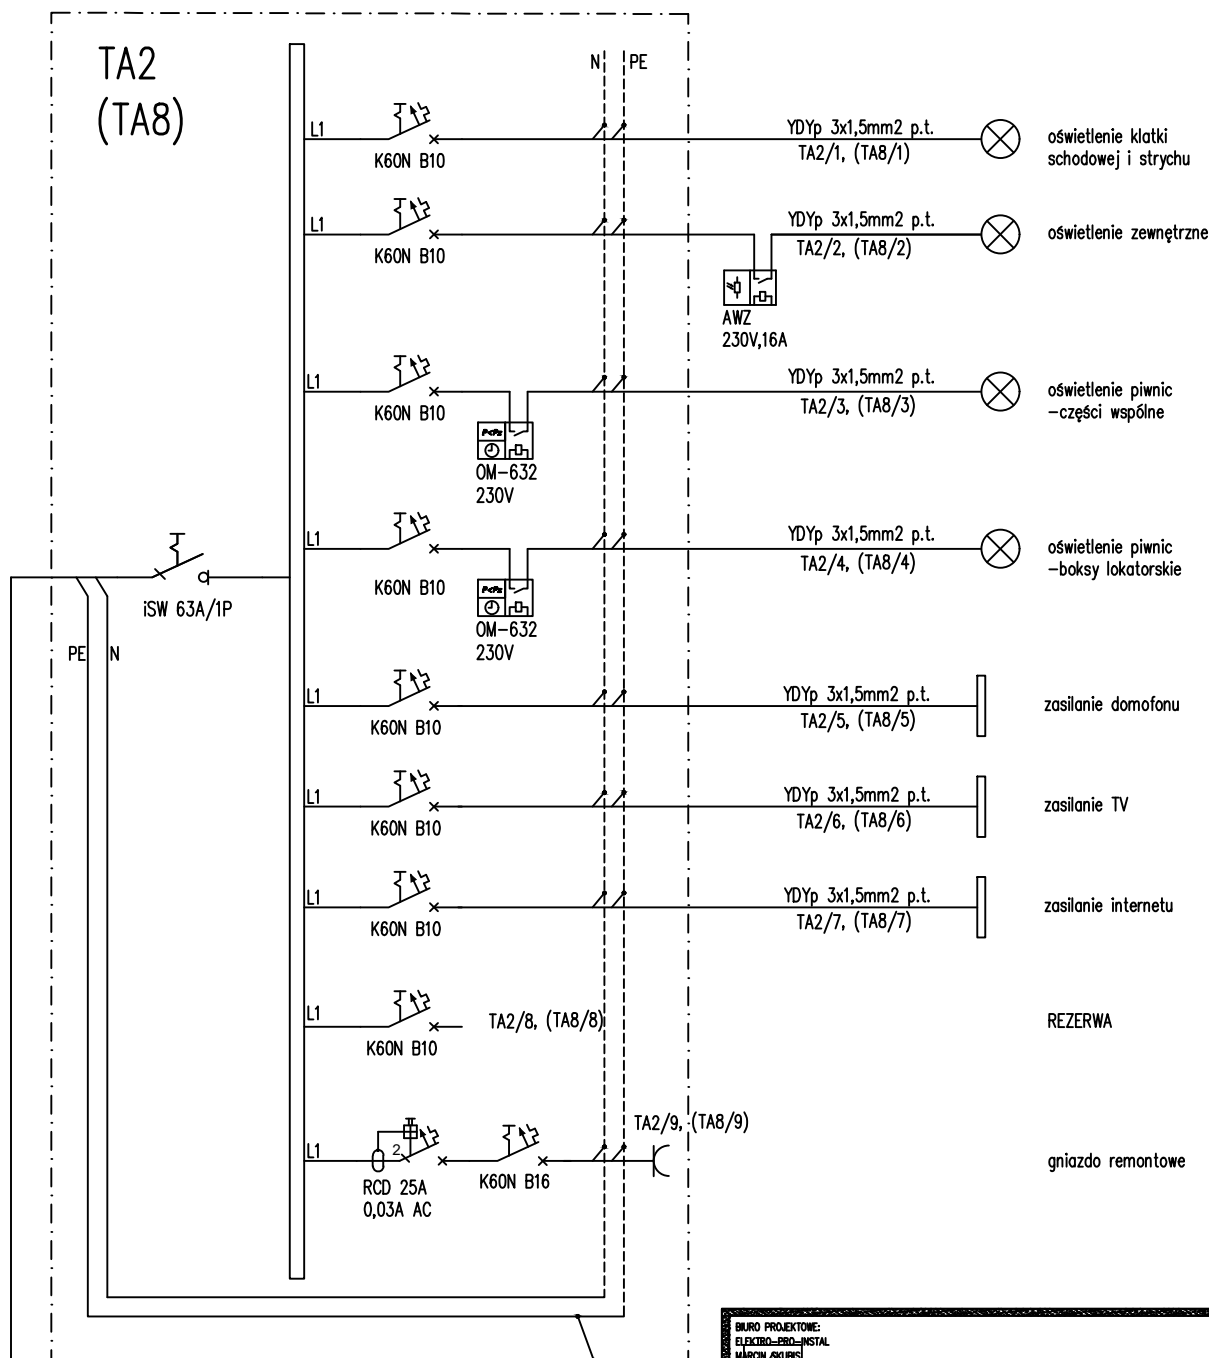

Tablica Administracyjna TA2 (TA8)

YDYp 3x2,5mm2 w rurze Ø22

zasilanie z TA4 (TA6)

OCHRONA PRZECIWPORAŻENIOWA:
SZYBKIE, SAMOCZYNNE WYŁĄCZENIE
ZASILANIA W SIECI TN-C-S

ELEKTRO-PRO-INSTAL

PROJEKTOWAŁ:

mgr inż. Marcin Skubis

PODPIS:

NR UPRAWNIENI:

MAP/0062/PW0E/012

NAZWA INWESTYCJI:

Remont wewnętrznej instalacji elektrycznej w budynku
mieszkalnym wielorodzinnym przy ul. Ciasnej 2-8 w Tychach.

INWESTOR:

Wspólnota Mieszkaniowa Budynku ul. Ciasna 2-8, 43-100 Tychy

TYTUŁ RYSUNKU:

SCHEMAT TABLICY
ADMINISTRACYJNEJ

FAZA:

PW

SKALA:

n/d

DATA:

08-2019

BRANZA:

I-EL

NR RYS.:

E-4

NR ARK.:

2/2