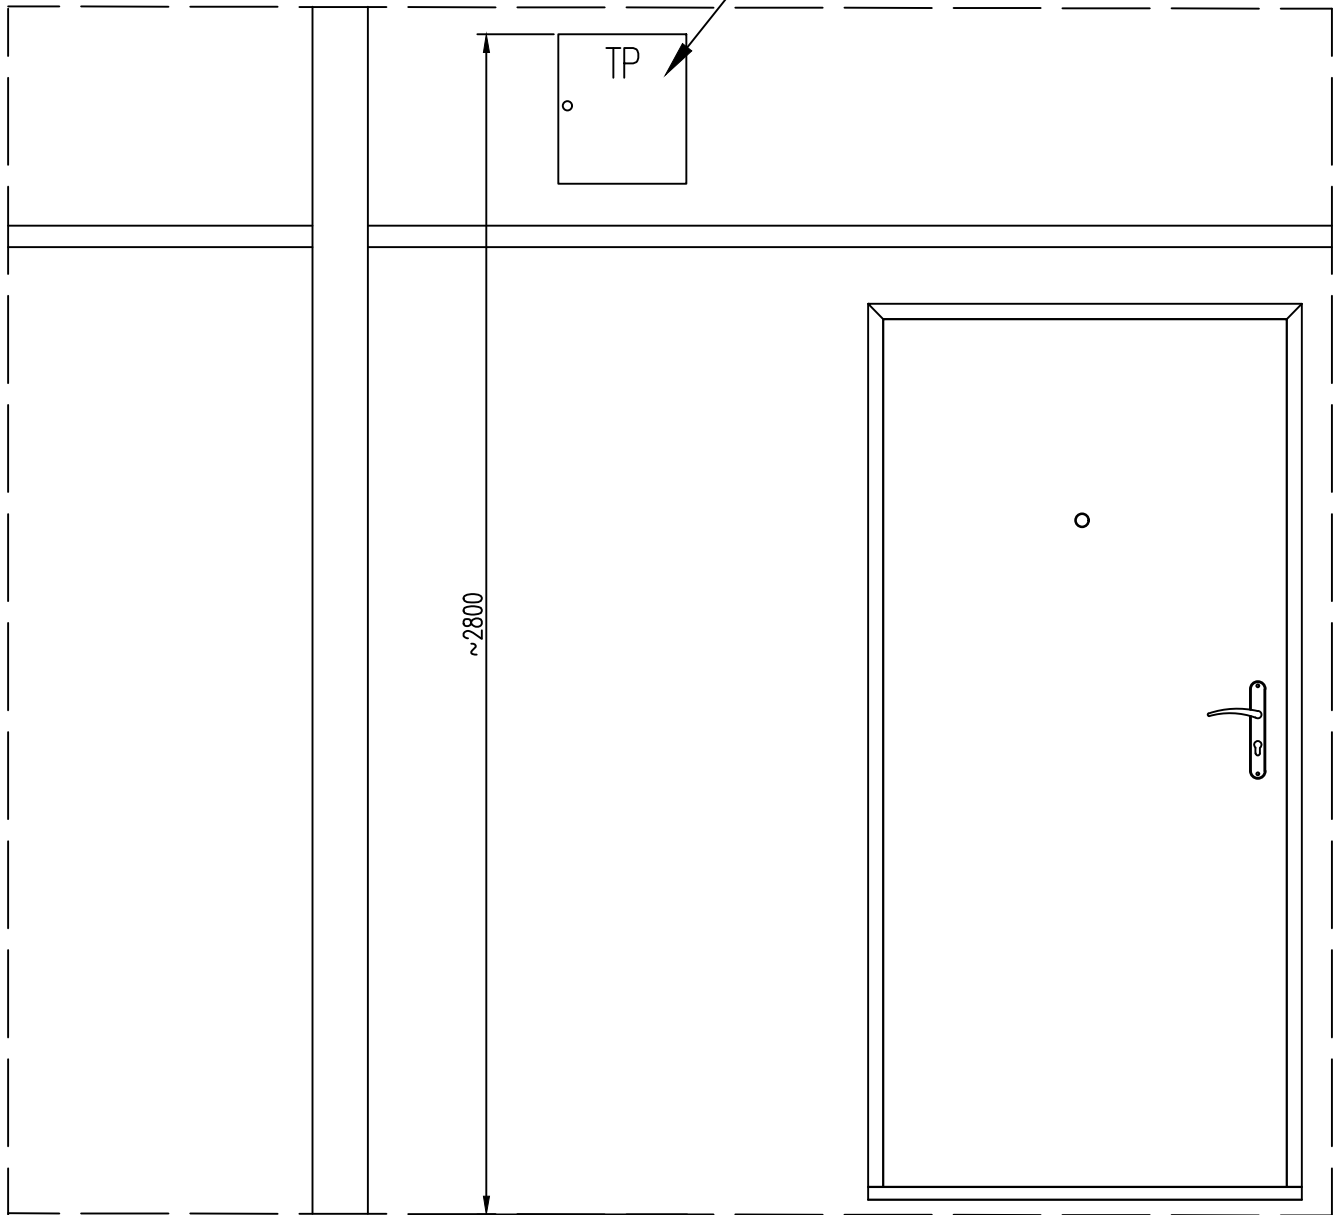

# Rysunek poglądowy

montaż w miejscu istniejącej TP

Lokalizacja tablic piętrowych  
dla kl. 2

UWAGI:

1 : Wymiary podano w mm.

<b>BIURO PROJEKTOWE:</b> ELEKTRO-PRO-INSTAL MARCIN SKUBIS UL. LEONARDA GA 8 31-200 ZABRZEWÓW REG. ART. 201.10-176 TEL. 860-011-022		<b>ELEKTRO-PRO-INSTAL</b>		
<b>PROJEKTOWAŁ:</b> mgr inż. Marcin Skubis		<b>PODPIS:</b>		
<b>NR UPRAWNIENI:</b> MAP/0062/PW0E/012				
<b>NAZWA INWESTYCJI:</b> Remont wewnętrznej instalacji elektrycznej w budynku mieszkalnym wielorodzinnym przy ul. Ciasnej 2-8 w Tychach.				
<b>INWESTOR:</b> Wspólnota Mieszkaniowa Budynku ul. Ciasna 2-8, 43-100 Tychy				
<b>TYTUL RYSUNKU:</b> RYS. POGLĄDOWY LOKALIZACJI TABLIC TP		<b>FAZA:</b> PW	<b>SKALA:</b> n/d	<b>DATA:</b> 08-2019
		<b>BRANZA:</b> I-EL	<b>NR RYS.:</b> E-9	<b>NR ARK.:</b> 1/2