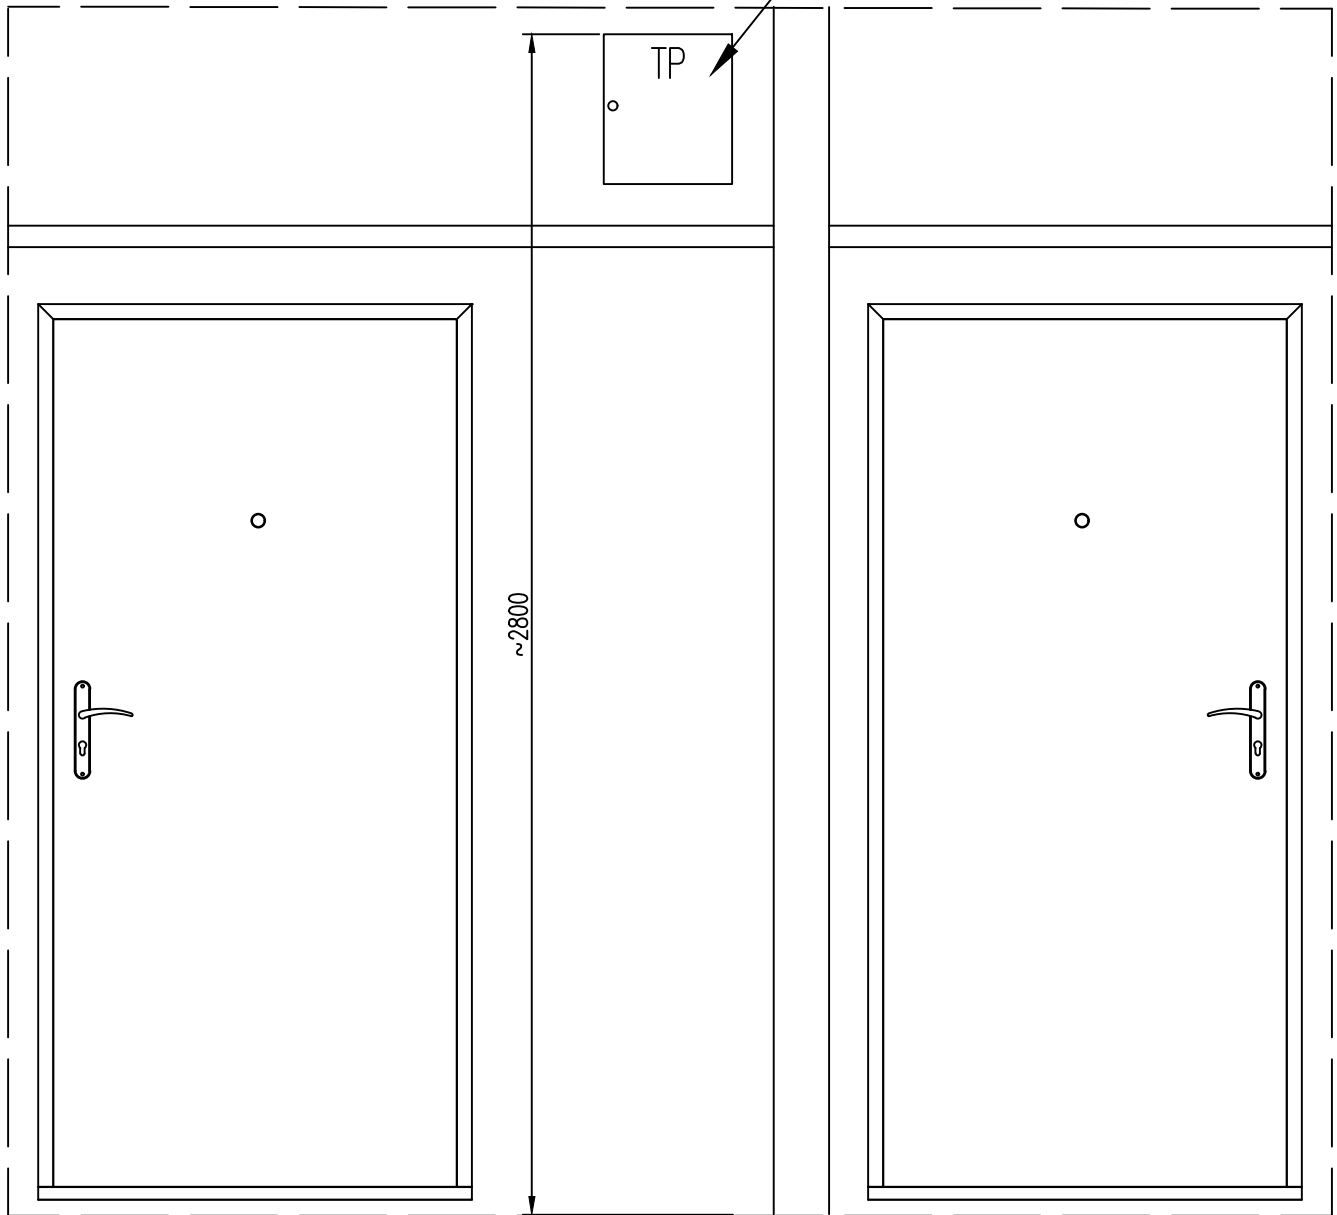

Rysunek poglądowy

montaż w miejscu istniejącej TP

Lokalizacja tablic pięterowych
dla kl. 4, 6, 8

UWAGI:

1 : Wymiary podano w mm.

BIURO PROJEKTOWE: ELEKTRO-PRO-INSTAL MARCIN SKUBIS UL. LEONARDA 8 43-200 ZABRZEWÓW NIP: 527-201-10-176 TEL: 860-011-022		ELEKTRO-PRO-INSTAL		 E-P-I	
PROJEKTOWAŁ: mgr inż. Marcin Skubis		PODPIS:			
NR UPRAWNIENI: MAP/0062/PW0E/012					
NAZWA INWESTYCJI: Remont wewnętrznej instalacji elektrycznej w budynku mieszkalnym wielorodzinnym przy ul. Ciasnej 2-8 w Tychach.					
INWESTOR: Wspólnota Mieszkaniowa Budynku ul. Ciasna 2-8, 43-100 Tychy					
TYTUŁ RYSUNKU: RYS. POGŁĄDOWY LOKALIZACJI TABLIC TP		FAZA: PW	SKALA: n/d	DATA: 08-2019	
		BRANZA: I-EL	NR RYS.: E-9	NR ARK.: 2/2	