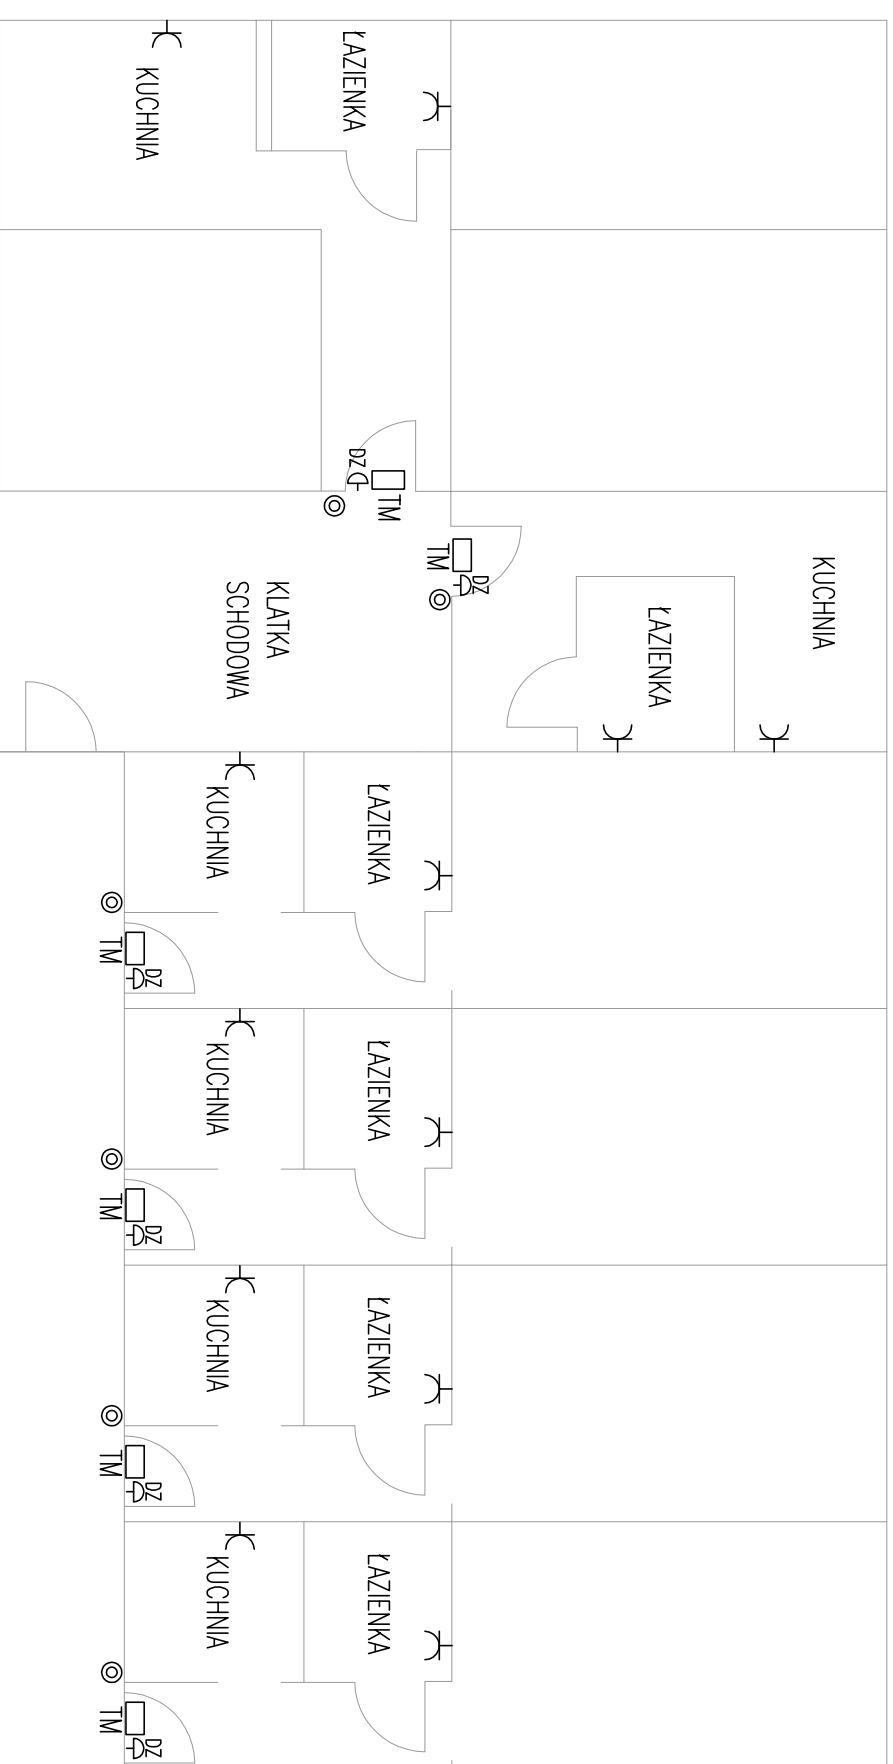

 Tablica mieszkaniowa  
 Dzwonek wewnętrzny 230V  
 Przycisk dzwonka

### TM TABLICA MIESZKANIOWA

Temat:	Wymiana instalacji elektrycznej w budynku wielorodzinnym w Tychach przy ul. Dąbrowskiego 29-31		
Inwestor:	Miejski Zarząd Budynków Mieszkalnych Tychy, ul.Filaretów 31		
Projektant:	mgr inż. Piotr Adamczyk upr. bud. nr SLK/5484/P00E/14	Podpis:	
Data:	Marzec 2023	Numer rysunku:	E-4
Tytuł rysunku:	Plan instalacji wyposażenia mieszkań. Schemat tablicy mieszkaniowej		