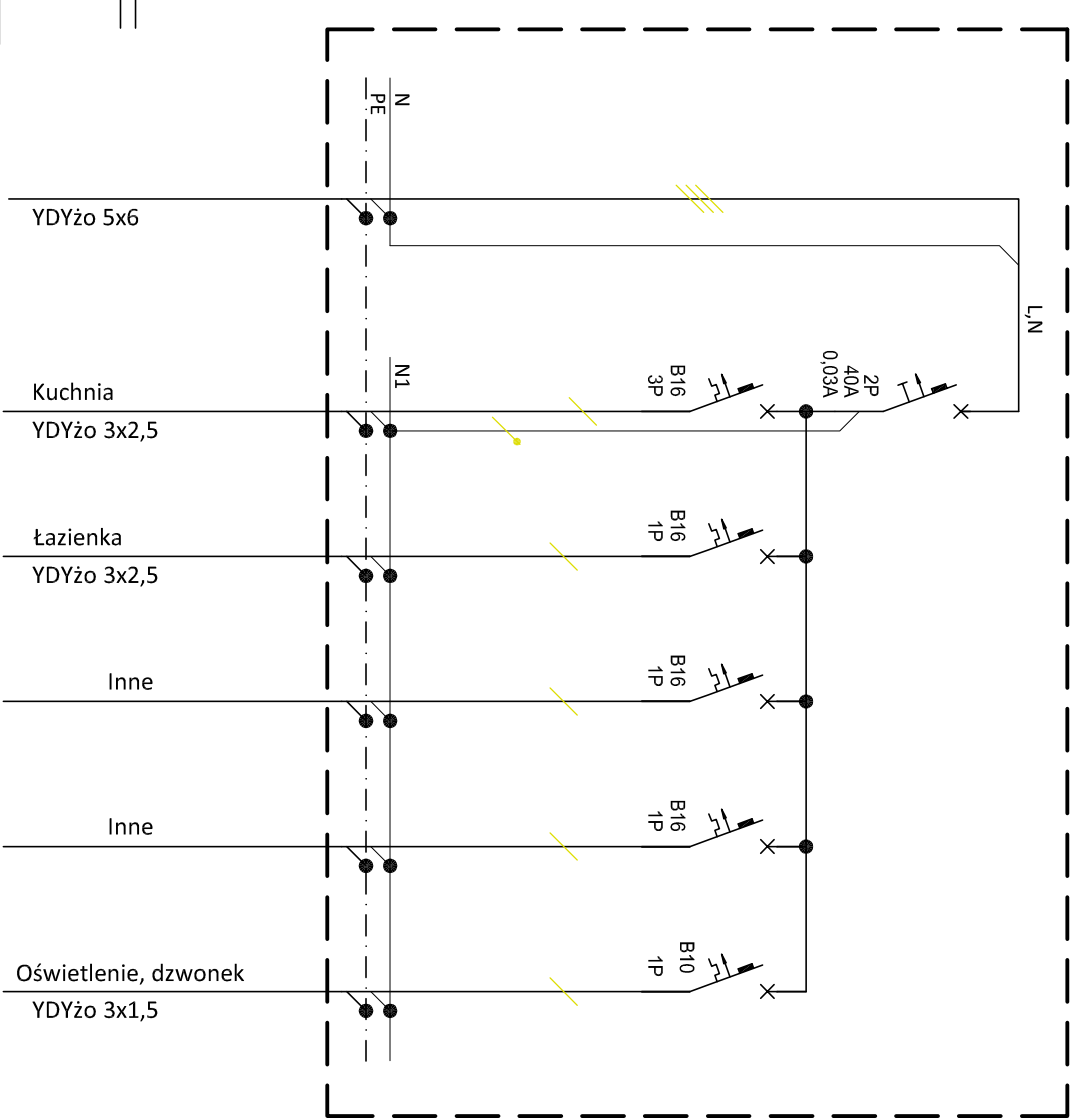

 Tablica mieszkaniowa  
 Dzwonek wewnętrzny 230V  
 Przycisk dzwonka

### TM TABLICA MIESZKANIOWA

Temat:	Wymiana instalacji elektrycznej w budynku wielorodzinnym w Tychach przy ul. Dąbrowskiego 29-31		
Inwestor:	Miejski Zarząd Budynków Mieszkalnych Tychy, ul.Filaretów 31		
Projektant:	mgr inż. Piotr Adamczyk upr. bud. nr SLK/5484/P00E/14	Podpis:	
Data:	Marzec 2023	Numer rysunku:	E-4
Tytuł rysunku:	Plan instalacji wyposażenia mieszkań. Schemat tablicy mieszkaniowej		