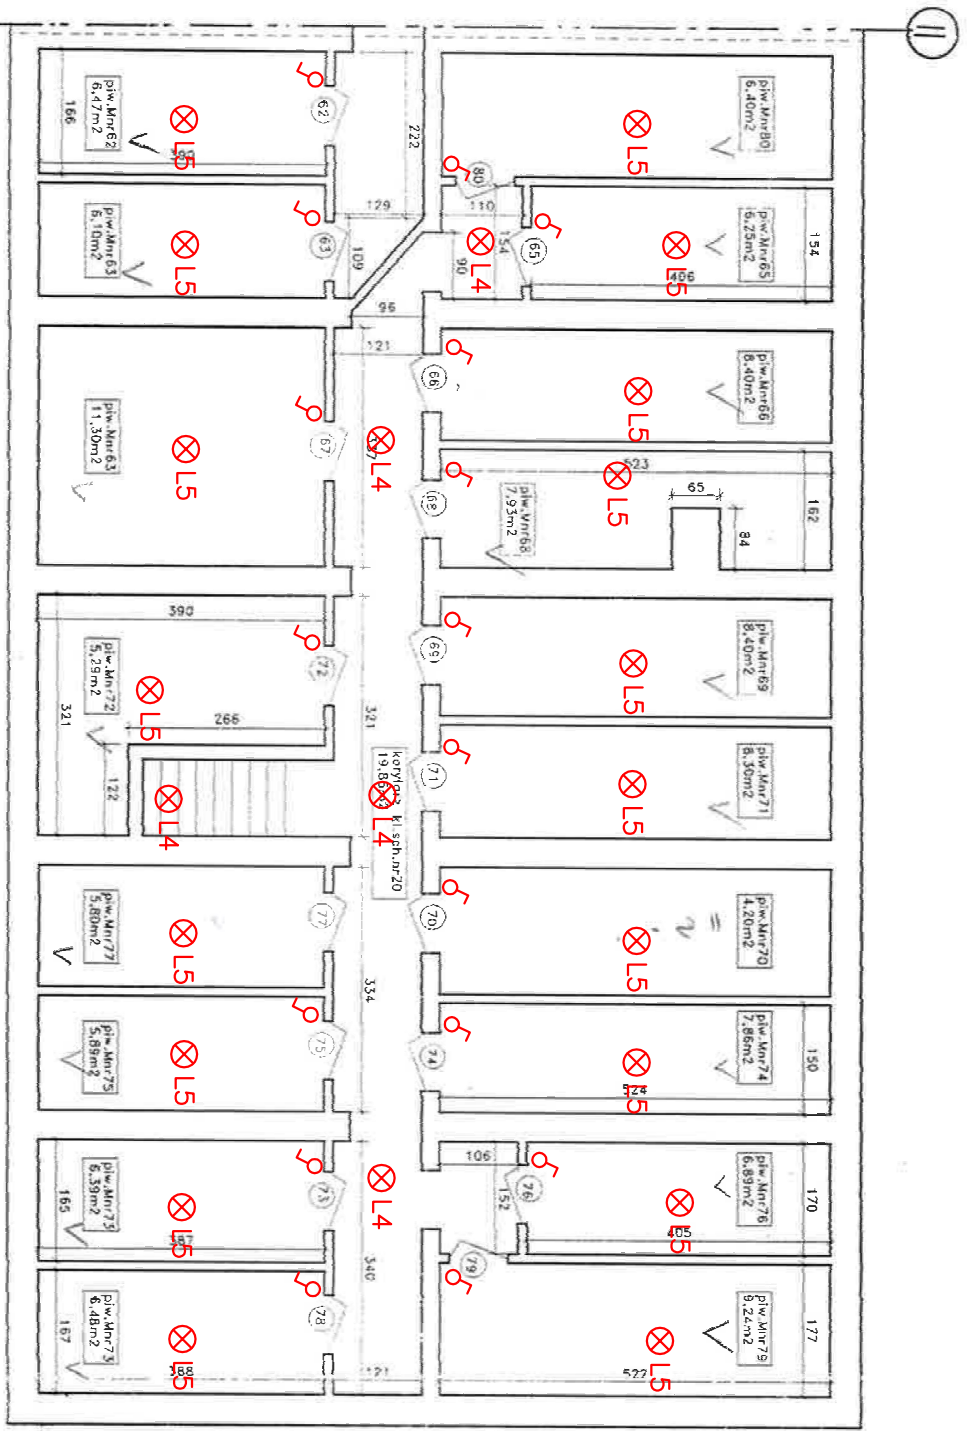

Kl. nr 16

Kl. nr 18

11

Kl. nr 20

- ⊗ L4 Oprawa oświetleniowa LED 2350lm 27W IP44 4000K z czujnikiem ruchu
- ⊗ L5 Oprawa oświetleniowa LED 1150lm 14W IP65 4000K
- ♂ Łącznik n/1 10A IP44 jednobiegunowy

Temat:	Wymiana instalacji elektrycznej w budynku wielorodzinnym w Tychach przy ul. Grot-Roweckiego 12-20		
Inwestor:	Miejski Zarząd Budynków Mieszkalnych Tychy, ul. Flarejów 31		
Projektant:	mgr inż. Piotr Adamczyk	upr. bud. nr SLK/5484/P00E/14	Podpis:
Data:	Czerwiec 2023	Numer rysunku:	E-7
Tytuł rysunku:	Rzut piwnic. Instalacja elektryczna		