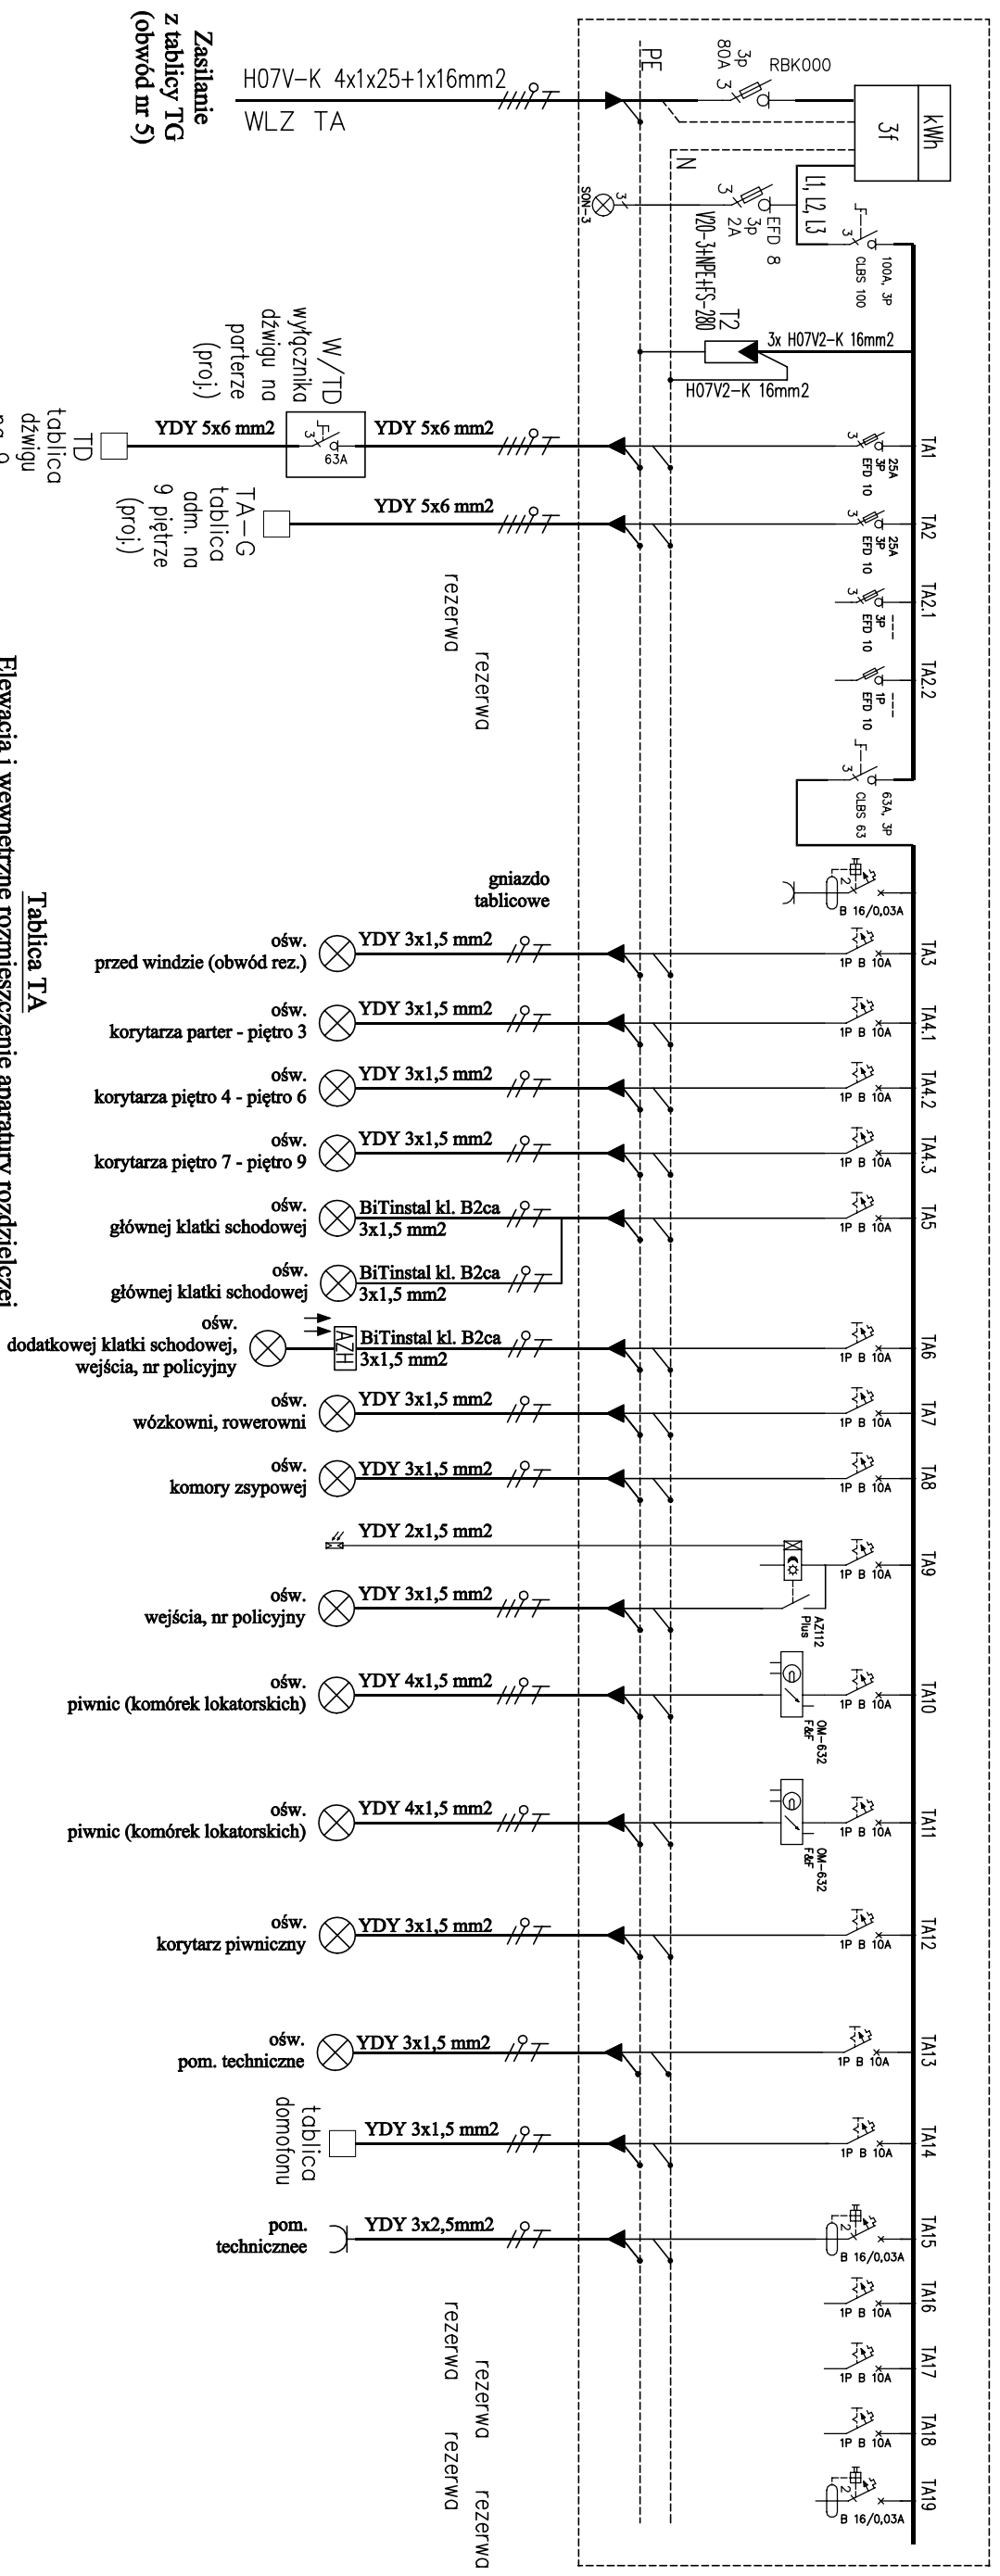

Projektowana tablica administracyjna TA zlokalizowana w korytarzu piwnicznym budynku nr 32 (ul. Elfów, Tychy)

Tablica TA
 Elewacja i wewnętrzne rozmieszczenie aparatury rozdzielczej

Investor:	Współnota Mieszkanlowa nr 33/IV, 43-100 Tychy ul. Elfów 32		
Administrator:	Miejski Zarząd Budynków Mieszkalnych, 43-100 Tychy ul. Filaretów 31		
Obiekt:	Budynki mieszkalny wielorodzinny		
Temat zadania:	WYMIANA INSTALACJI ELEKTRYCZNEJ W BUDYNKU MIESZKALNYM WIELORODZINNYM		
Adres:	43-100 TYCHY ul. Elfów 32		
Nazwa rys.	Schemat tablic administracyjnych - TA		
Projektował:	mgr inż. Michał Pietrzyński	Nr upraw. skawokoraz	Podpis
Nr rys.:	E.08.1	Data:	08.2021
		Branża: ELEKTR. Skala: --- PROJEKT BUDOWLANO-WYKONAWCZY	