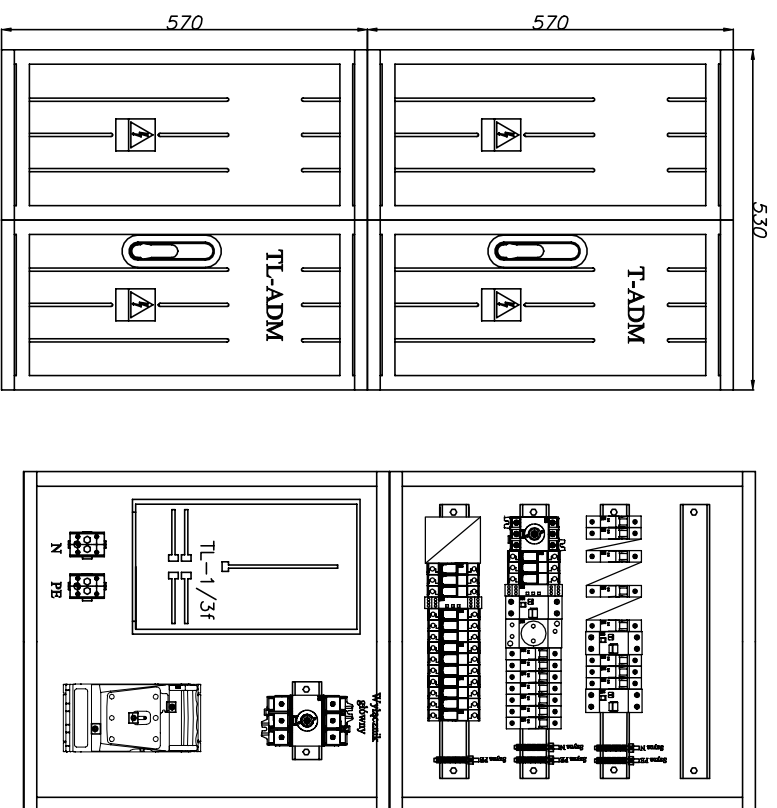

Projektowana tablica administracyjna TA zlokalizowana w korytarzu piwnicznym budynku nr 32 (ul. Elfów, Tychy)

Tablica TA
 Elewacja i wewnętrzne rozmieszczenie aparatury rozdzielczej

Investor:	Współnota Mieszkanlowa nr 33/IV, 43-100 Tychy ul. Elfów 32		
Administrator:	Miejski Zarząd Budynków Mieszkalnych, 43-100 Tychy ul. Filaretów 31		
Obiekt:	Budynki mieszkalny wielorodzinny		
Temat zadania:	WYMIANA INSTALACJI ELEKTRYCZNEJ W BUDYNKU MIESZKALNYM WIELORODZINNYM		
Adres:	43-100 TYCHY ul. Elfów 32		
Nazwa rys.	Schemat tablic administracyjnych - TA		
Projektował:	mgr inż. Michał Pietrzyński	Nr upraw. skawokoraz	Podpis
Nr rys.:	E.08.1	Data:	08.2021
		Branża: ELEKTR. Skala: --- PROJEKT BUDOWLANO-WYKONAWCZY	